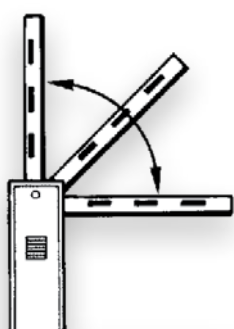

Model	Použití			Řídící jednotka	Objednací kód
	Maximální délka ráhna (m)	Otevírací čas (s)	Frekvence použití (%)		
620 STANDARD LH/RH	5,0	3,5 (3m) 4,5 (4m)	70	vestavěná 624 BLD	viz následující tabulku
620 STANDARD zlamovací LH/RH	4,0 (zlamovací)	3,5 (3m) 4,5 (4m)	70	vestavěná 624 BLD	viz následující tabulku

Balení 620 STANDARD obsahuje tělo závory, hydraulický pohon s řídicí jednotkou a vyvažovací pružinou, instalační příslušenství a trojhranný uvolňovací klíč.

TABULKA OBJEDNACÍCH ČÍSEL PRO ZÁVORY 620 STANDARD

Model	Závora	Délka ráhna (mm)	Objednací kódy (LH)	Objednací kódy (RH)
620 STD	620 obdélníkový standard	1315 - 2055	1046268	1046468
		2065 - 2555	1046208	1046408
		2565 - 3055	1046278	1046478
		3065 - 3815	1046288	1046488
		3825 - 4815	1046228	1046428
	620 obdélníkový standard s plůtkem	1815 - 2805	1046208	1046408
		2815 - 3555	1046218	1046418
		3565 - 3815	1046228	1046428
		3825 - 4815	1047508	1047518
		1500 - 2740	1046268	1046468
	620 kulatá	2750 - 3240	1046208	1046408
		3250 - 4000	1046278	1046478
		4010 - 5000	1046228	1046428
		1500 - 2240	1046268	1046468
	620 vyrážecí kulatá	2250 - 2740	1046208	1046408
		2750 - 3000	1046278	1046478
620 obdélníková zlamovací A*) = 815 - 1314 mm		1315 - 1815	1047018	1047118
		1825 - 2815	1047028	1047128
		2825 - 3815	1047038	1047138
620 obdélníková zlamovací A*) = 1315 - 1814 mm	1825 - 2815	1047038	1047138	
	2825 - 3815	1047048	1047148	
	620 obdélníková zlamovací A*) = 1815 - 2075 mm	1825 - 2815	1047048	1047148

Pravá závora