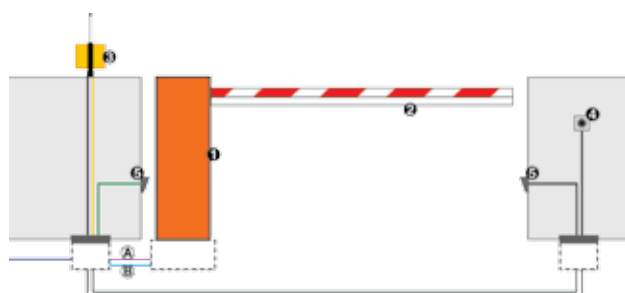

PŘÍKLAD TYPICKÉ INSTALACE

- **A) Slaboproudé kabely**
  - 3 kabely 3× 0.5 mm²
  - 1 kabel 2× 0.5 mm²
- **B) Napájecí kabel (230 V)**
  - 1 kabel 3× 1.5 mm² (6A)
  - 1 kabel 2× 1.5 mm²

ZVÝHODNĚNÉ SADY FAAC CZ

obr.	ks	Obsah sady 620 (3 m)	Objednací kód
1	1	závora 620 STD (RH / LH)	1046478 / 278
2	1	hliníkové ráhno 3 m	428089
-	1	držák ráhna	428342

obr.	ks	Obsah sady 620 (4 m)	Objednací kód
1	1	závora 620 STD (RH / LH)	1046488 / 288
2	1	hliníkové ráhno 4 m	428090
-	1	držák ráhna	428342

obr.	ks	Obsah sady 620 (5 m)	Objednací kód
1	1	závora 620 STD (RH / LH)	1046428 / 228
2	1	hliníkové ráhno 5 m	428091
-	1	držák ráhna	428342

UPOZORNĚNÍ: Tato konfigurace nezahrnuje bezpečnostní zařízení (např. aktivní nebo pasivní bezpečnostní lišty), které je třeba zvážit při analýze rizik (dle: UNI - EN 12445 a 12453 evropských norem). • Olejové a mazací náplně v pohonem FAAC pro ČR a SR jsou dodávány pro provozní teplotu od -40 °C do +55 °C.