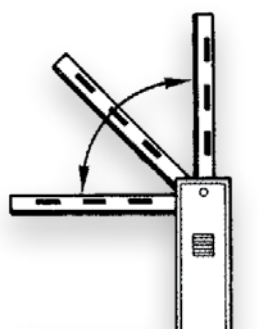

Levá závora

POZNÁMKA

Pro rozhodnutí o pravé nebo levé závoře je třeba pohléd na závory z pozemku (viz. obrázek vlevo). Ráhno je obvykle na pozemku.

DŮLEŽITÉ: standardní obdélníková ráhna mají již integrovaný gumový profil a pro správné vyvážení závory nelze použít "aktivní" bezpečnostní lištu.

DŮLEŽITÉ: Držák ráhna a ráhno nejsou součástí balení závory a proto musí být objednány zvlášť.

*) A=H - 1155 mm, kde H je rozměr od podlahy ke stropu.