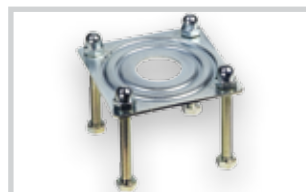

Deska pro vidličkovou podpěru

Objednací kód 737621